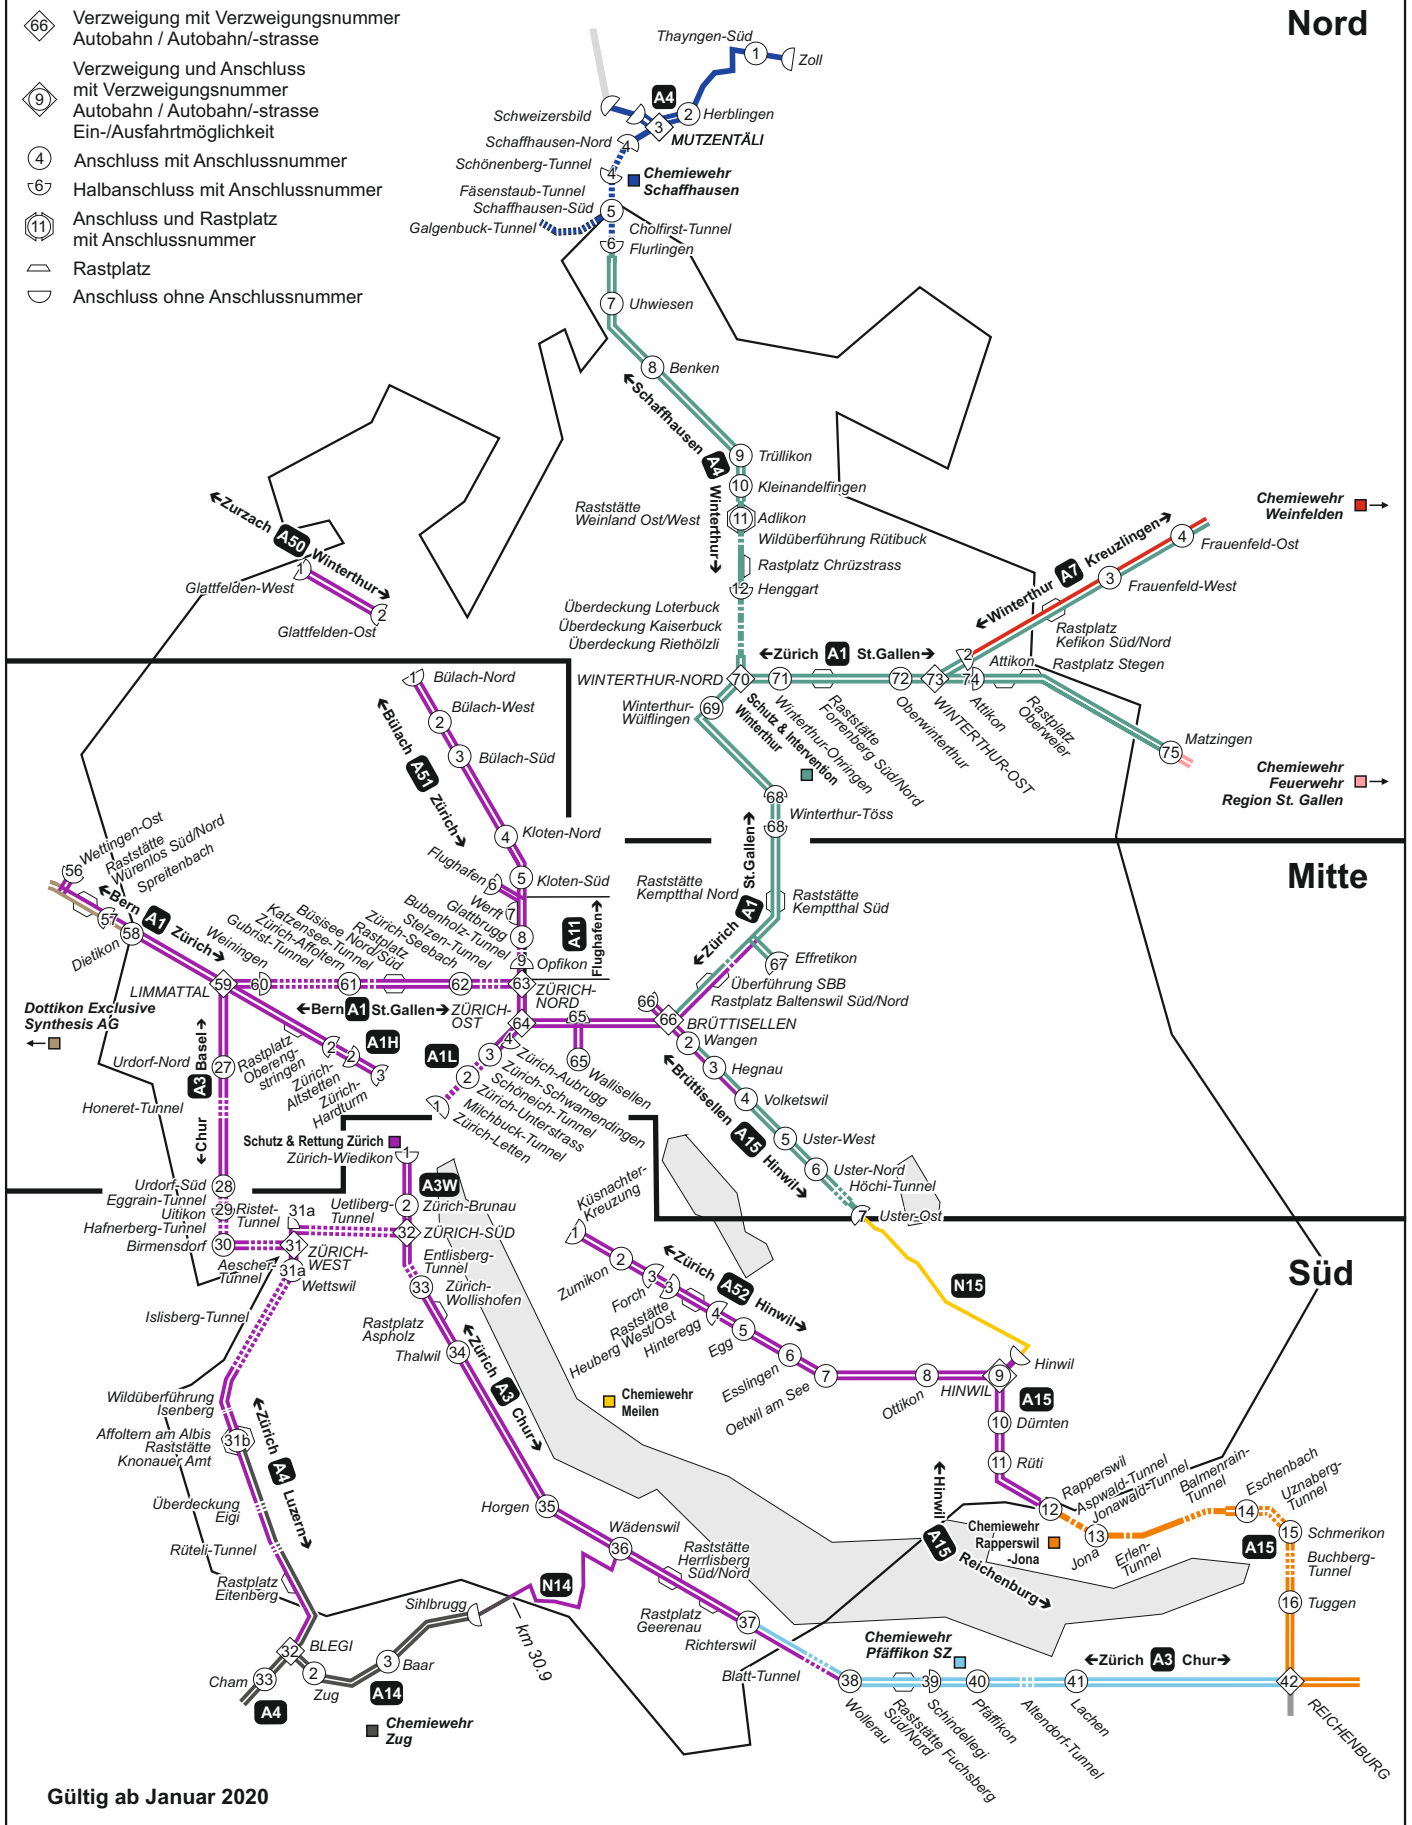

Zuständigkeit der ABC-Wehr Autobahnen / Autostrassen / Nationalstrassen

Übersicht Kanton Zürich

- ◊ 66 Verzweigung mit Verzweigungsnummer
Autobahn / Autobahn/-strasse
- ◊ 9 Verzweigung und Anschluss
mit Verzweigungsnummer
Autobahn / Autobahn/-strasse
Ein-/Ausfahrtmöglichkeit
- ④ Anschluss mit Anschlussnummer
- ⑥ Halbanschluss mit Anschlussnummer
- ⑪ Anschluss und Rastplatz
mit Anschlussnummer
- ▭ Rastplatz
- ◡ Anschluss ohne Anschlussnummer

Gültig ab Januar 2020

Zuständigkeit der ABC-Wehr Autobahnen / Autostrassen / Nationalstrassen

Übersicht Kanton Zürich Nord

- Verzweigung mit Verzweigungsnummer
Autobahn / Autobahn/-strasse
- Verzweigung und Anschluss
mit Verzweigungsnummer
Autobahn / Autobahn/-strasse
Ein-/Ausfahrtmöglichkeit
- Anschluss mit Anschlussnummer
- Halbanschluss mit Anschlussnummer
Anschluss und Rastplatz
mit Anschlussnummer
- Rastplatz
- Anschluss ohne Anschlussnummer

Übersicht Kanton Zürich Mitte

- ◊ 66 Verzeigung mit Verzweigungsnummer
Autobahn / Autobahn/-strasse
- ◊ 9 Verzeigung und Anschluss
mit Verzweigungsnummer
Autobahn / Autobahn/-strasse
Ein-/Ausfahrtmöglichkeit
- ④ Anschluss mit Anschlussnummer
- ⑥ Halbanchluss mit Anschlussnummer
- ⑪ Anschluss und Rastplatz
mit Anschlussnummer
- ▭ Rastplatz
- Anschluss ohne Anschlussnummer

Übersicht Kanton Zürich Süd

- ◊ 66 Verzeigung mit Verzweigungsnummer
Autobahn / Autobahn/-strasse
- ◊ 9 Verzeigung und Anschluss
mit Verzweigungsnummer
Autobahn / Autobahn/-strasse
Ein-/Ausfahrtmöglichkeit
- ④ Anschluss mit Anschlussnummer
- ⑥ Halbanchluss mit Anschlussnummer
- ⑪ Anschluss und Rastplatz
mit Anschlussnummer
- ⏏ Rastplatz
- ⏐ Anschluss ohne Anschlussnummer