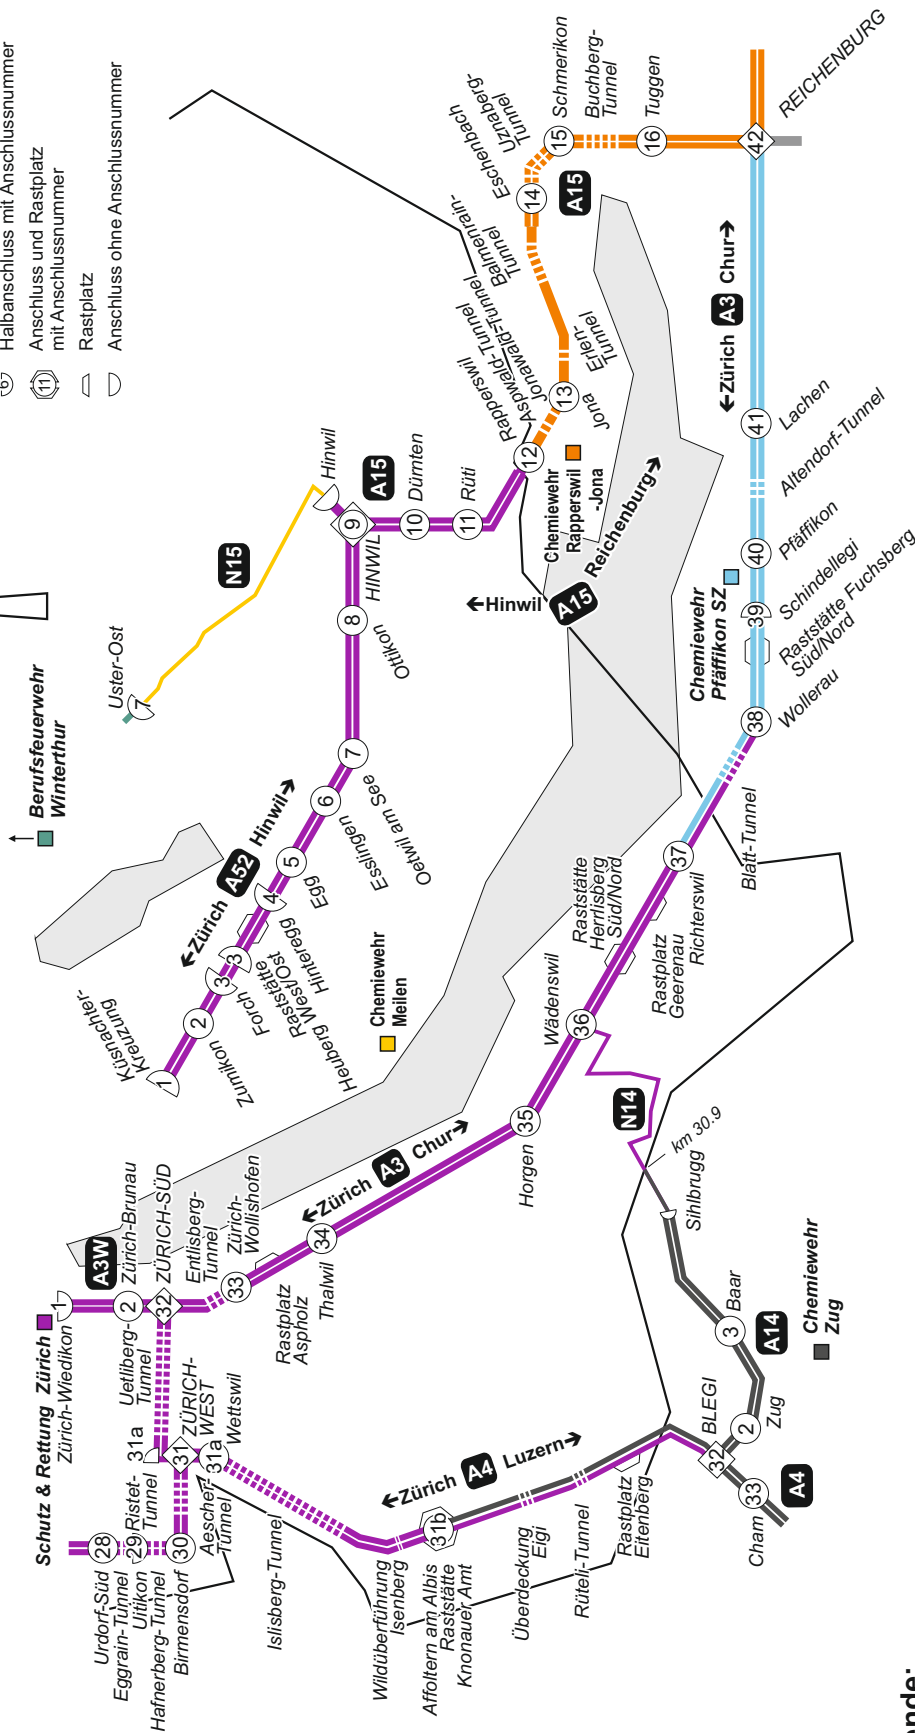

Zuständigkeit der ABC-Wehr Autobahnen / Autostrassen / Nationalstrassen

Übersicht Kanton Zürich

- ◊ 66 Verzweigung mit Verzweigungsnummer
Autobahn / Autobahn/-strasse
- ◊ 9 Verzweigung und Anschluss
mit Verzweigungsnummer
Autobahn / Autobahn/-strasse
Ein-/Ausfahrtmöglichkeit
- ④ Anschluss mit Anschlussnummer
- ⑥ Halbanschluss mit Anschlussnummer
- ⑪ Anschluss und Rastplatz
mit Anschlussnummer
- ▭ Rastplatz
- ◡ Anschluss ohne Anschlussnummer

Gültig ab Januar 2020

Zuständigkeit der ABC-Wehr Autobahnen / Autostrassen / Nationalstrassen

Übersicht Kanton Zürich Nord

- Verzweigung mit Verzweigungsnummer
Autobahn / Autobahn/-strasse
- Verzweigung und Anschluss
mit Verzweigungsnummer
Autobahn / Autobahn/-strasse
Ein-/Ausfahrtmöglichkeit
- Anschluss mit Anschlussnummer
- Halbanschluss mit Anschlussnummer
Anschluss und Rastplatz
mit Anschlussnummer
- Rastplatz
- Anschluss ohne Anschlussnummer

Übersicht Kanton Zürich Mitte

- ◊ 66 Verzeigung mit Verzweigungsnummer
Autobahn / Autobahn/-strasse
- ◊ 9 Verzeigung und Anschluss
mit Verzweigungsnummer
Autobahn / Autobahn/-strasse
Ein-/Ausfahrtmöglichkeit
- ④ Anschluss mit Anschlussnummer
- ⑥ Halbanchluss mit Anschlussnummer
- ⑪ Anschluss und Rastplatz
mit Anschlussnummer
- ▭ Rastplatz
- Anschluss ohne Anschlussnummer

Übersicht Kanton Zürich Süd

- ◊ 66 Verzeigung mit Verzweigungsnummer
Autobahn / Autobahn/-strasse
- ◊ 9 Verzeigung und Anschluss
mit Verzweigungsnummer
Autobahn / Autobahn/-strasse
Ein-/Ausfahrtmöglichkeit
- ④ Anschluss mit Anschlussnummer
- ⑥ Halbanchluss mit Anschlussnummer
- ⑪ Anschluss und Rastplatz
mit Anschlussnummer
- ⏏ Rastplatz
- ⏐ Anschluss ohne Anschlussnummer