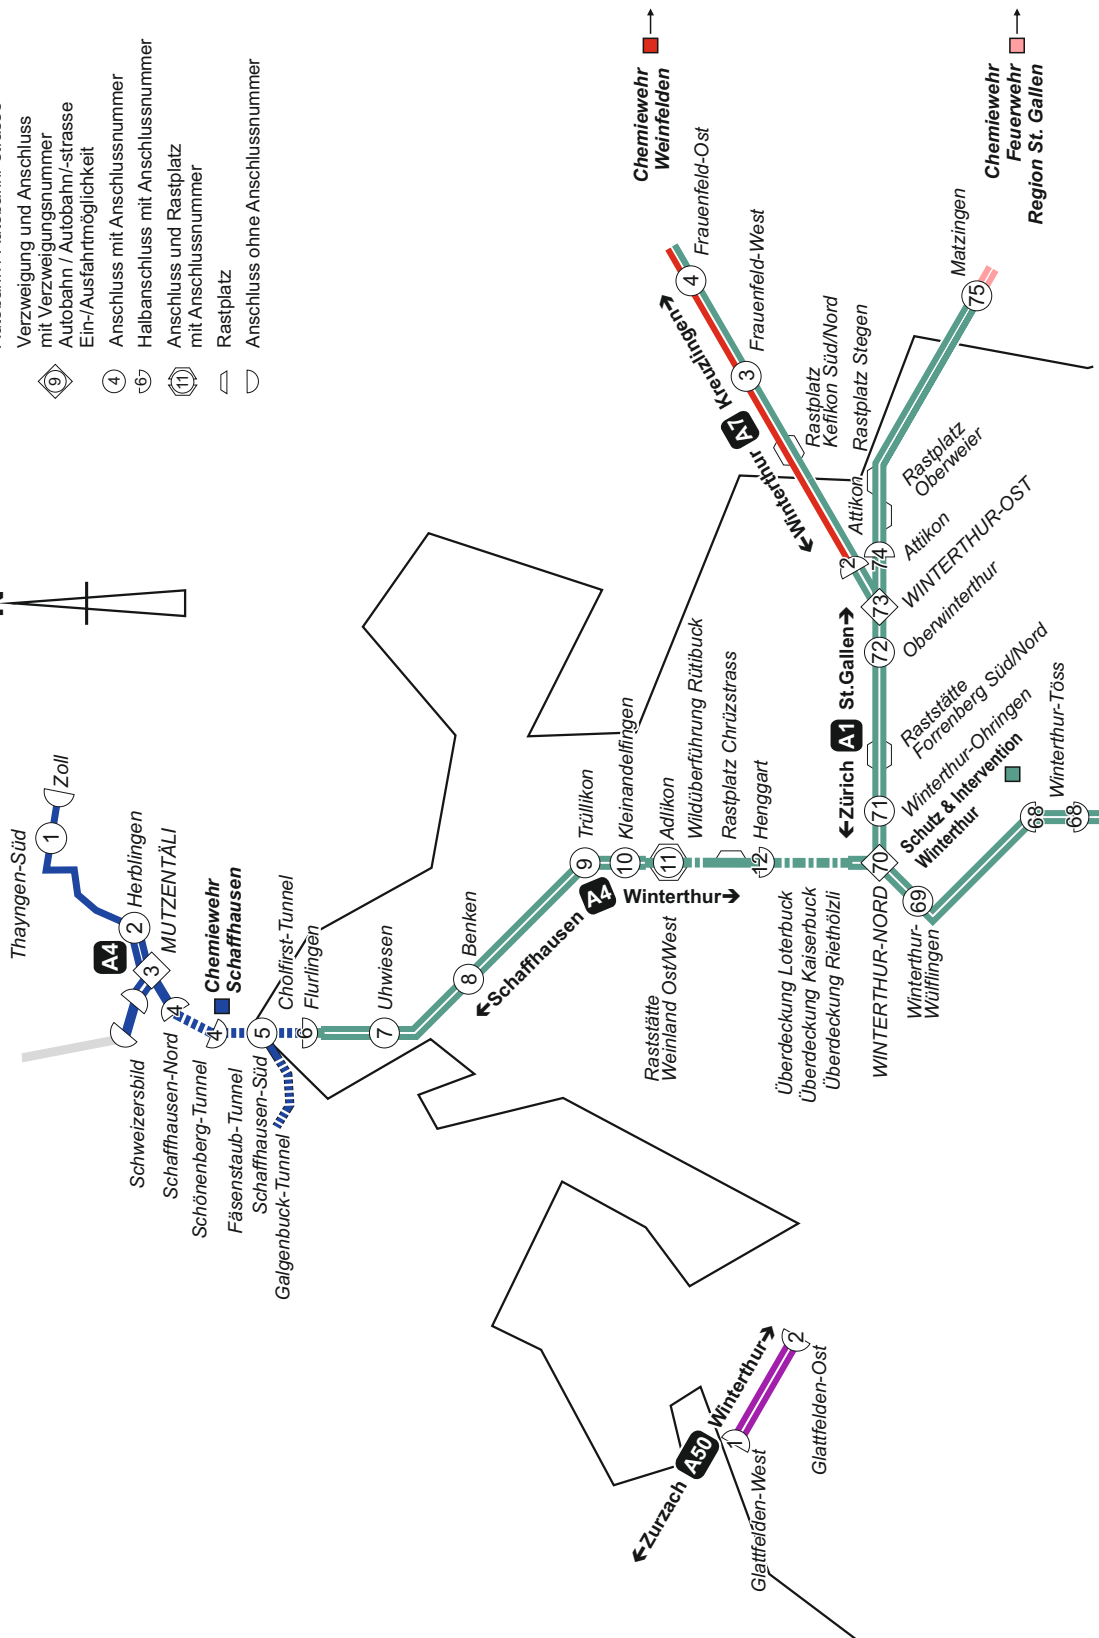

Zuständigkeit der ABC-Wehr Autobahnen / Autostrassen / Nationalstrassen

Übersicht Kanton Zürich

- ◊ 66 Verzweigung mit Verzweigungsnummer
Autobahn / Autobahn/-strasse
- ◊ 9 Verzweigung und Anschluss
mit Verzweigungsnummer
Autobahn / Autobahn/-strasse
Ein-/Ausfahrtmöglichkeit
- ④ Anschluss mit Anschlussnummer
- ⑥ Halbanschluss mit Anschlussnummer
- ⑪ Anschluss und Rastplatz
mit Anschlussnummer
- ▭ Rastplatz
- ◡ Anschluss ohne Anschlussnummer

Gültig ab Januar 2020

Zuständigkeit der ABC-Wehr Autobahnen / Autostrassen / Nationalstrassen

Übersicht Kanton Zürich Nord

- Verzweigung mit Verzweigungsnummer
Autobahn / Autobahn/-strasse
- Verzweigung und Anschluss
mit Verzweigungsnummer
Autobahn / Autobahn/-strasse
Ein-/Ausfahrtmöglichkeit
- Anschluss mit Anschlussnummer
- Halbanschluss mit Anschlussnummer
Anschluss und Rastplatz
mit Anschlussnummer
- Rastplatz
- Anschluss ohne Anschlussnummer

Übersicht Kanton Zürich Mitte

- ◊ 66 Verzeigung mit Verzweigungsnummer
Autobahn / Autobahn/-strasse
- ◊ 9 Verzeigung und Anschluss
mit Verzweigungsnummer
Autobahn / Autobahn/-strasse
Ein-/Ausfahrtmöglichkeit
- ④ Anschluss mit Anschlussnummer
- ⑥ Halbanchluss mit Anschlussnummer
- ⑪ Anschluss und Rastplatz
mit Anschlussnummer
- ▭ Rastplatz
- Anschluss ohne Anschlussnummer

Übersicht Kanton Zürich Süd

- ◊ 66 Verzeigung mit Verzweigungsnummer
Autobahn / Autobahn/-strasse
- ◊ 9 Verzeigung und Anschluss
mit Verzweigungsnummer
Autobahn / Autobahn/-strasse
Ein-/Ausfahrtmöglichkeit
- ④ Anschluss mit Anschlussnummer
- ⑥ Halbanchluss mit Anschlussnummer
- ⑪ Anschluss und Rastplatz
mit Anschlussnummer
- ⏏ Rastplatz
- ⏐ Anschluss ohne Anschlussnummer