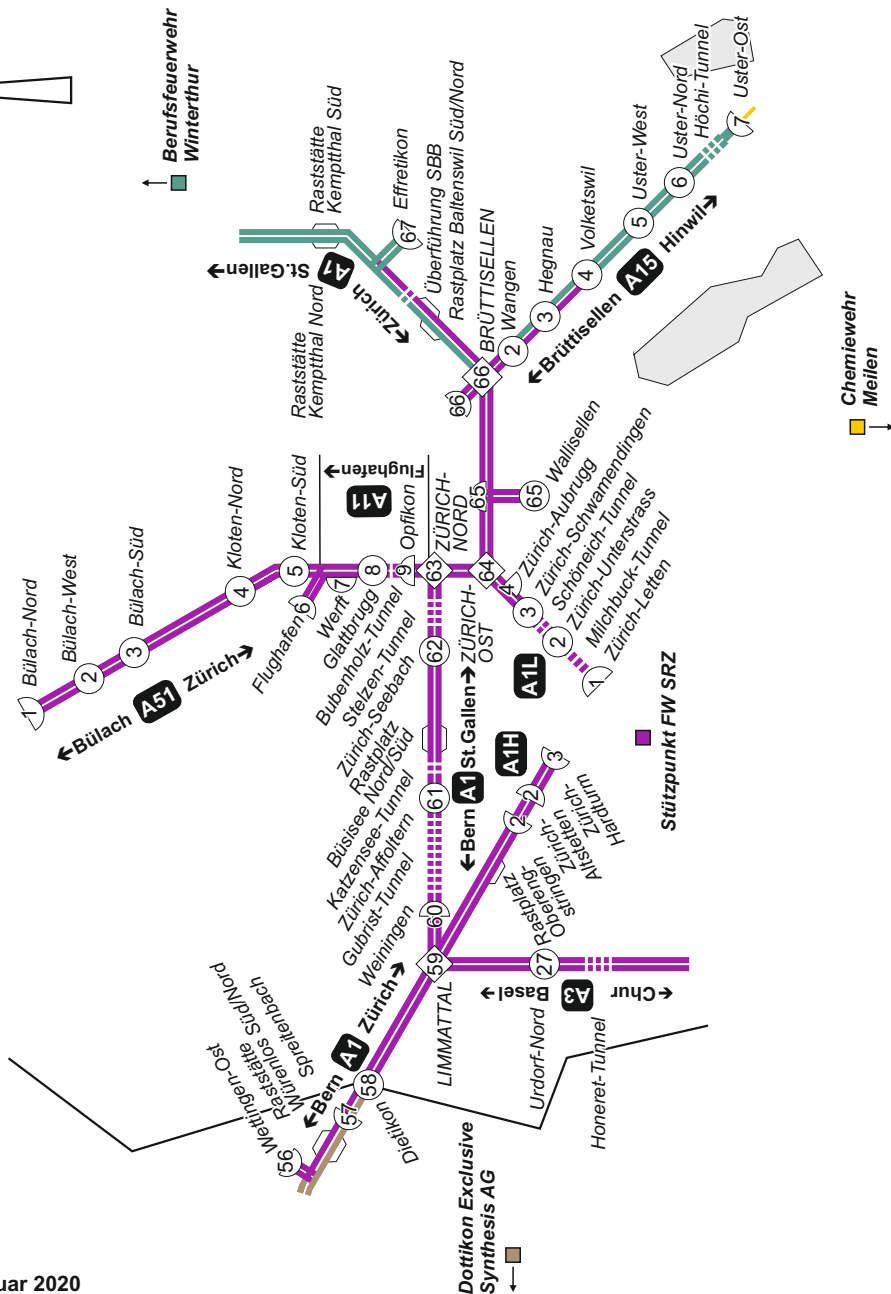

Zuständigkeit der ABC-Wehr Autobahnen / Autostrassen / Nationalstrassen

Übersicht Kanton Zürich

- ◊ 66 Verzweigung mit Verzweigungsnummer
Autobahn / Autobahn/-strasse
- ◊ 9 Verzweigung und Anschluss
mit Verzweigungsnummer
Autobahn / Autobahn/-strasse
Ein-/Ausfahrtmöglichkeit
- ④ Anschluss mit Anschlussnummer
- ⑥ Halbanschluss mit Anschlussnummer
- ⑪ Anschluss und Rastplatz
mit Anschlussnummer
- ▭ Rastplatz
- ◡ Anschluss ohne Anschlussnummer

Gültig ab Januar 2020

Zuständigkeit der ABC-Wehr Autobahnen / Autostrassen / Nationalstrassen

Übersicht Kanton Zürich Nord

- Verzweigung mit Verzweigungsnummer
Autobahn / Autobahn/-strasse
- Verzweigung und Anschluss
mit Verzweigungsnummer
Autobahn / Autobahn/-strasse
Ein-/Ausfahrtmöglichkeit
- Anschluss mit Anschlussnummer
- Halbanschluss mit Anschlussnummer
Anschluss und Rastplatz
mit Anschlussnummer
- Rastplatz
- Anschluss ohne Anschlussnummer

Übersicht Kanton Zürich Mitte

- ◊ 66 Verzeigung mit Verzweigungsnummer
Autobahn / Autobahn/-strasse
- ◊ 9 Verzeigung und Anschluss
mit Verzweigungsnummer
Autobahn / Autobahn/-strasse
Ein-/Ausfahrtmöglichkeit
- ④ Anschluss mit Anschlussnummer
- ⑥ Halbanchluss mit Anschlussnummer
- ⑪ Anschluss und Rastplatz
mit Anschlussnummer
- ▭ Rastplatz
- Anschluss ohne Anschlussnummer

Übersicht Kanton Zürich Süd

- ◊ 66 Verzeigung mit Verzweigungsnummer
Autobahn / Autobahn/-strasse
- ◊ 9 Verzeigung und Anschluss
mit Verzweigungsnummer
Autobahn / Autobahn/-strasse
Ein-/Ausfahrtmöglichkeit
- ④ Anschluss mit Anschlussnummer
- ⑥ Halbanchluss mit Anschlussnummer
- ⑪ Anschluss und Rastplatz
mit Anschlussnummer
- ⏏ Rastplatz
- ⏐ Anschluss ohne Anschlussnummer