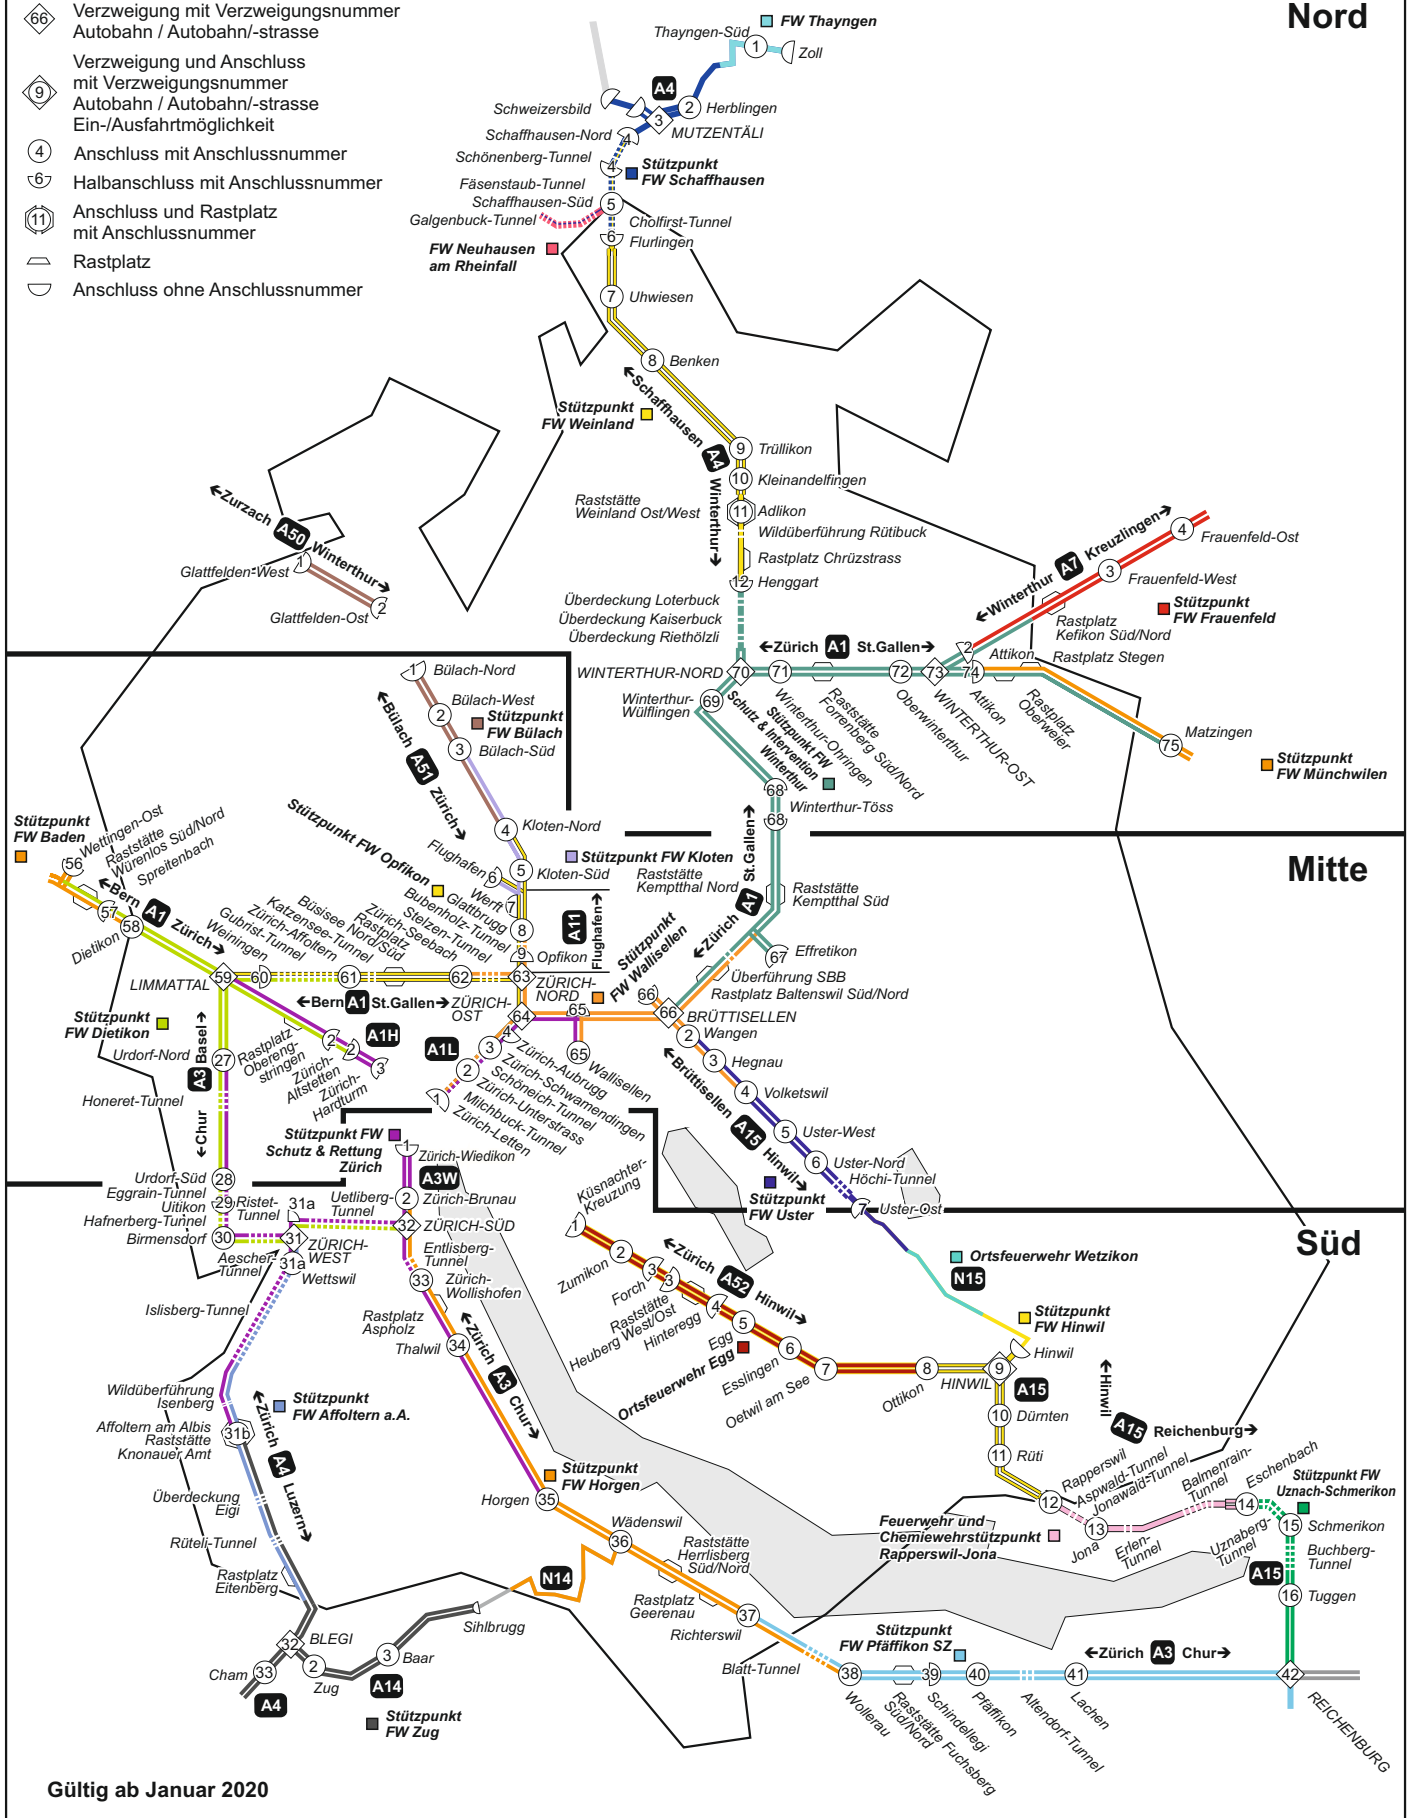

Zuständigkeit der Feuerwehr Autobahnen / Autostrassen / Nationalstrassen

Übersicht Kanton Zürich

- ◇ 66 Verzweigung mit Verzweigungsnummer
Autobahn / Autostrasse
- ◇ 9 Verzweigung und Anschluss
mit Verzweigungsnummer
Autobahn / Autostrasse
Ein-/Ausfahrtmöglichkeit
- ④ Anschluss mit Anschlussnummer
- ⑥ Halbanschluss mit Anschlussnummer
- ⑪ Anschluss und Rastplatz
mit Anschlussnummer
- ⌒ Rastplatz
- ⌒ Anschluss ohne Anschlussnummer

Gültig ab Januar 2020

Zuständigkeit der Feuerwehr Autobahnen / Autostrassen / Nationalstrassen

Übersicht Kanton Zürich Nord

- ◊ 66 Verzeigung mit Verzweigungsnummer Autobahn / Autobahn/-strasse
- ◊ 9 Verzeigung und Anschluss mit Verzweigungsnummer Autobahn / Autobahn/-strasse Ein-/Ausfahrtmöglichkeit
- ④ Anschluss mit Anschlussnummer
- ⑥ Halbanschluss mit Anschlussnummer
- ⑪ Anschluss mit Rastplatz mit Anschlussnummer
- ◊ Rastplatz
- ◊ Anschluss ohne Anschlussnummer

Gültig ab Januar 2020

Zuständigkeit der Feuerwehr Autobahnen / Autostrassen / Nationalstrassen

Übersicht Kanton Zürich Mitte

- Verzweigung mit Verzweigungsnummer
Autobahn / Autobahn/-strasse
- Verzweigung und Anschluss
mit Verzweigungsnummer
Autobahn / Autobahn/-strasse
Ein-/Ausfahrtmöglichkeit
- Halbanschluss mit Anschlussnummer
- Anschluss und Rastplatz
mit Anschlussnummer
- Rastplatz
- Anschluss ohne Anschlussnummer

Legende:

- Stützpunkt FW Baden
- Stützpunkt FW Bülach
- Stützpunkt FW Dietikon
- Stützpunkt FW Kloten
- Stützpunkt FW Opfikon

- Stützpunkt FW Uster
- Stützpunkt FW Wallisellen
- Stützpunkt FW Schutz & Intervention Winterthur
- Stützpunkt FW Schutz & Rettung Zürich