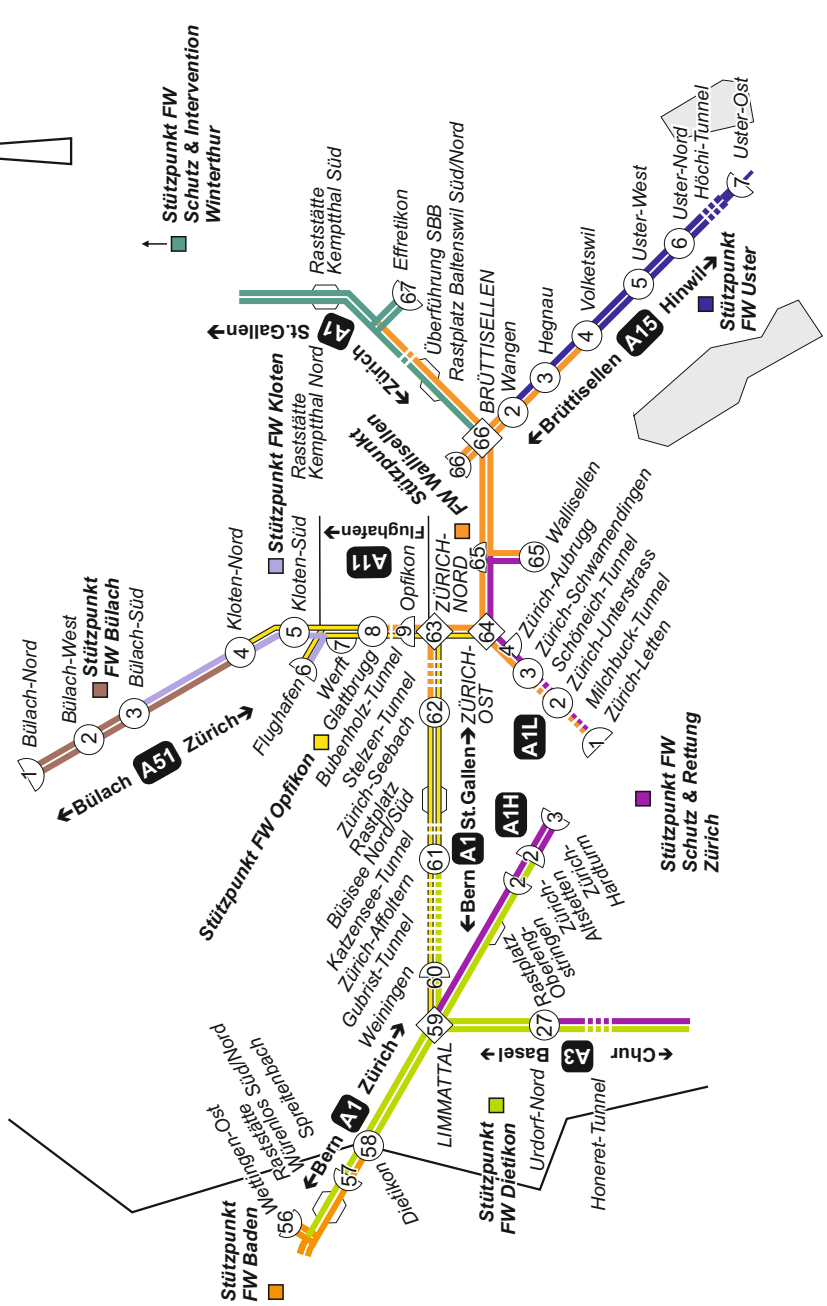

Zuständigkeit der Feuerwehr Autobahnen / Autostrassen / Nationalstrassen

Übersicht Kanton Zürich

- ◇ 66 Verzweigung mit Verzweigungsnummer
Autobahn / Autostrasse
- ◇ 9 Verzweigung und Anschluss
mit Verzweigungsnummer
Autobahn / Autostrasse
Ein-/Ausfahrtmöglichkeit
- ④ Anschluss mit Anschlussnummer
- ⑥ Halbanschluss mit Anschlussnummer
- ⑪ Anschluss und Rastplatz
mit Anschlussnummer
- ⌒ Rastplatz
- ⌒ Anschluss ohne Anschlussnummer

Gültig ab Januar 2020

Zuständigkeit der Feuerwehr Autobahnen / Autostrassen / Nationalstrassen

Übersicht Kanton Zürich Nord

- ◊ 66 Verzeigung mit Verzweigungsnummer Autobahn / Autobahn/-strasse
- ◊ 9 Verzeigung und Anschluss mit Verzweigungsnummer Autobahn / Autobahn/-strasse Ein-/Ausfahrtmöglichkeit
- ④ Anschluss mit Anschlussnummer
- ⑥ Halbanschluss mit Anschlussnummer
- ⑪ Anschluss mit Rastplatz mit Anschlussnummer
- ◊ Rastplatz
- ◊ Anschluss ohne Anschlussnummer

siehe hierzu auch die detaillierten Angaben des Feuerwehrinspektors Kantons Schaffhausen zu den ereignisbezogenen Zuständigkeiten der Feuerwehren im Grossraum Schaffhausen.

- Legende:**
- Stützpunkt FW Bülach
 - Stützpunkt FW Frauenfeld
 - Stützpunkt FW Schaffhausen
 - Stützpunkt FW Weinland
 - Feuerwehr Thayngen
 - Stützpunkt FW Münchenwilen
 - Stützpunkt FW Bülach
 - Stützpunkt FW Schütz & Intervention Winterthur
 - Feuerwehr Neuhausen am Rheinfall

Legende:

- Stützpunkt FW Baden
- Stützpunkt FW Bülach
- Stützpunkt FW Dietikon
- Stützpunkt FW Kloten
- Stützpunkt FW Opfikon

- Stützpunkt FW Uster
- Stützpunkt FW Wallisellen
- Stützpunkt FW Schutz & Intervention Winterthur
- Stützpunkt FW Schutz & Rettung Zürich