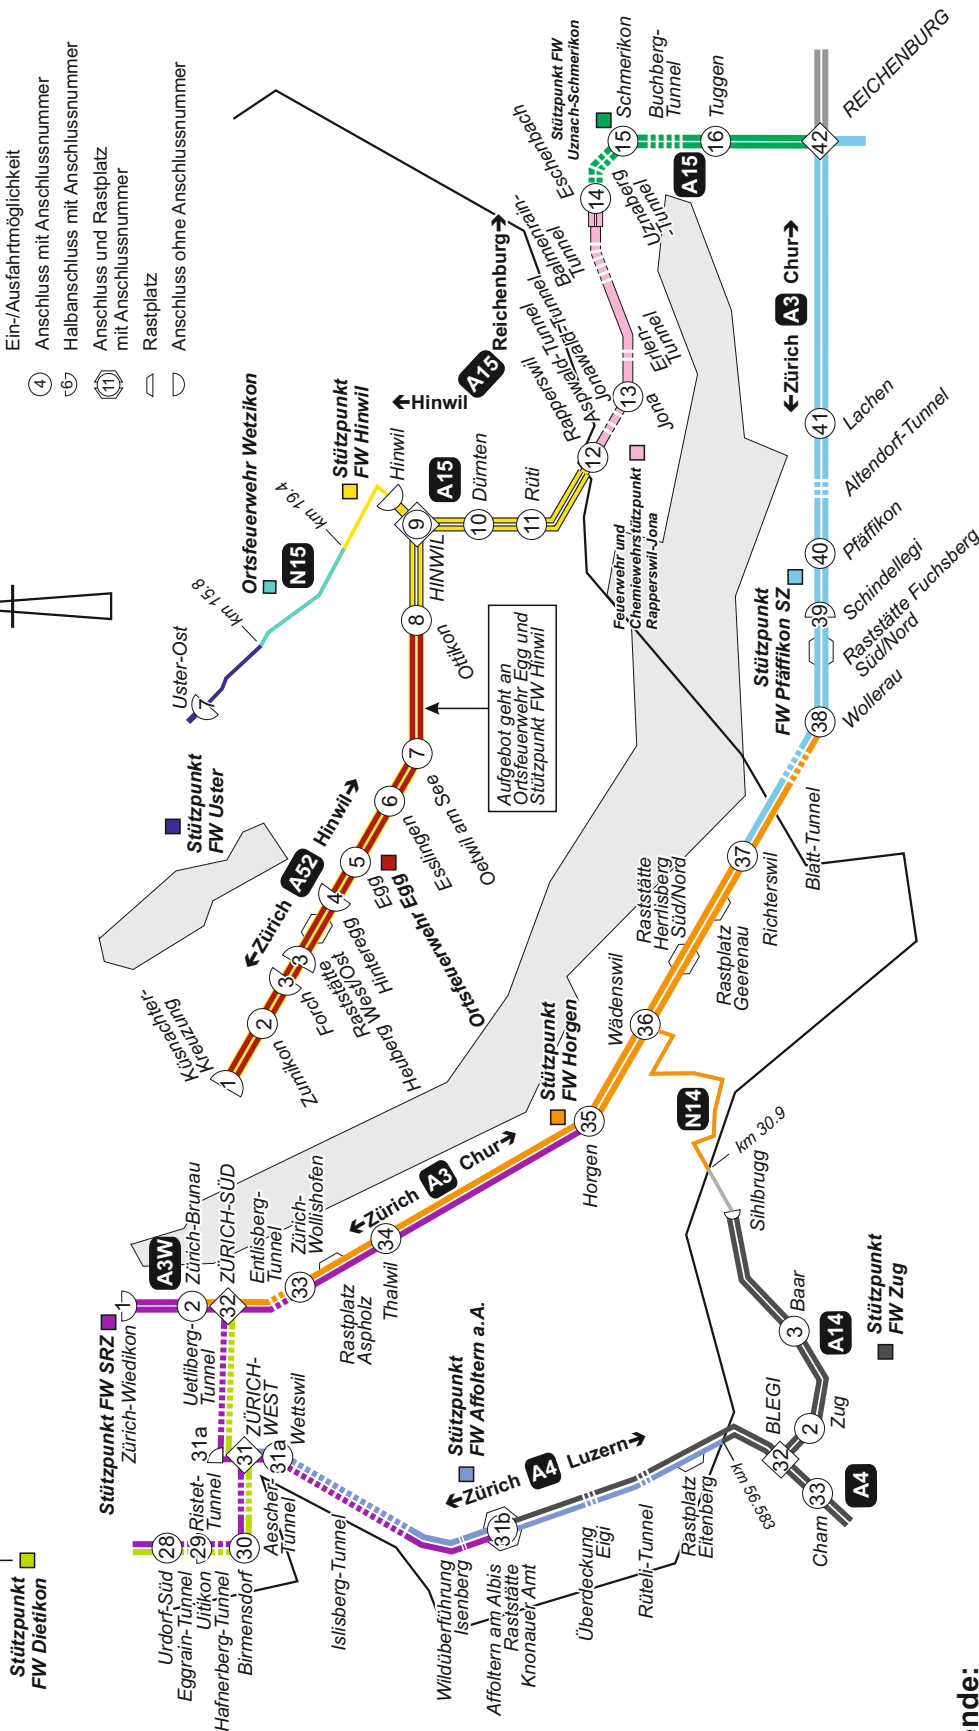

Zuständigkeit der Feuerwehr Autobahnen / Autostrassen / Nationalstrassen

Übersicht Kanton Zürich

- ◇ 66 Verzweigung mit Verzweigungsnummer
Autobahn / Autostrasse
- ◇ 9 Verzweigung und Anschluss
mit Verzweigungsnummer
Autobahn / Autostrasse
Ein-/Ausfahrtmöglichkeit
- ④ Anschluss mit Anschlussnummer
- ⑥ Halbanschluss mit Anschlussnummer
- ⑪ Anschluss und Rastplatz
mit Anschlussnummer
- ⌒ Rastplatz
- ⌒ Anschluss ohne Anschlussnummer

Gültig ab Januar 2020

Zuständigkeit der Feuerwehr Autobahnen / Autostrassen / Nationalstrassen

Übersicht Kanton Zürich Nord

- ◊ 66 Verzeigung mit Verzweigungsnummer Autobahn / Autobahn/-strasse
- ◊ 9 Verzeigung und Anschluss mit Verzweigungsnummer Autobahn / Autobahn/-strasse Ein-/Ausfahrtmöglichkeit
- ④ Anschluss mit Anschlussnummer
- ⑥ Halbanschluss mit Anschlussnummer
- ⑪ Anschluss mit Rastplatz mit Anschlussnummer
- ◊ Rastplatz
- ◊ Anschluss ohne Anschlussnummer

Legende:

- Stützpunkt FW Baden
- Stützpunkt FW Bülach
- Stützpunkt FW Dietikon
- Stützpunkt FW Kloten
- Stützpunkt FW Opfikon

- Stützpunkt FW Uster
- Stützpunkt FW Wallisellen
- Stützpunkt FW Schutz & Intervention Winterthur
- Stützpunkt FW Schutz & Rettung Zürich

Gültig ab Januar 2020

Zuständigkeit der Feuerwehr Autobahnen / Autostrassen / Nationalstrassen

Übersicht Kanton Zürich Süd

- ◇ 66 Verzweigung mit Verzweigungsnummer Autobahn / Autobahn/-strasse
- ◇ 9 Verzweigung und Anschluss mit Verzweigungsnummer Autobahn / Autobahn/-strasse Ein-/Ausfahrtmöglichkeit
- ④ Anschluss mit Anschlussnummer
- ⑥ Halbanchluss mit Anschlussnummer
- ⑪ Anschluss und Rastplatz mit Anschlussnummer
- ▭ Rastplatz
- ◡ Anschluss ohne Anschlussnummer