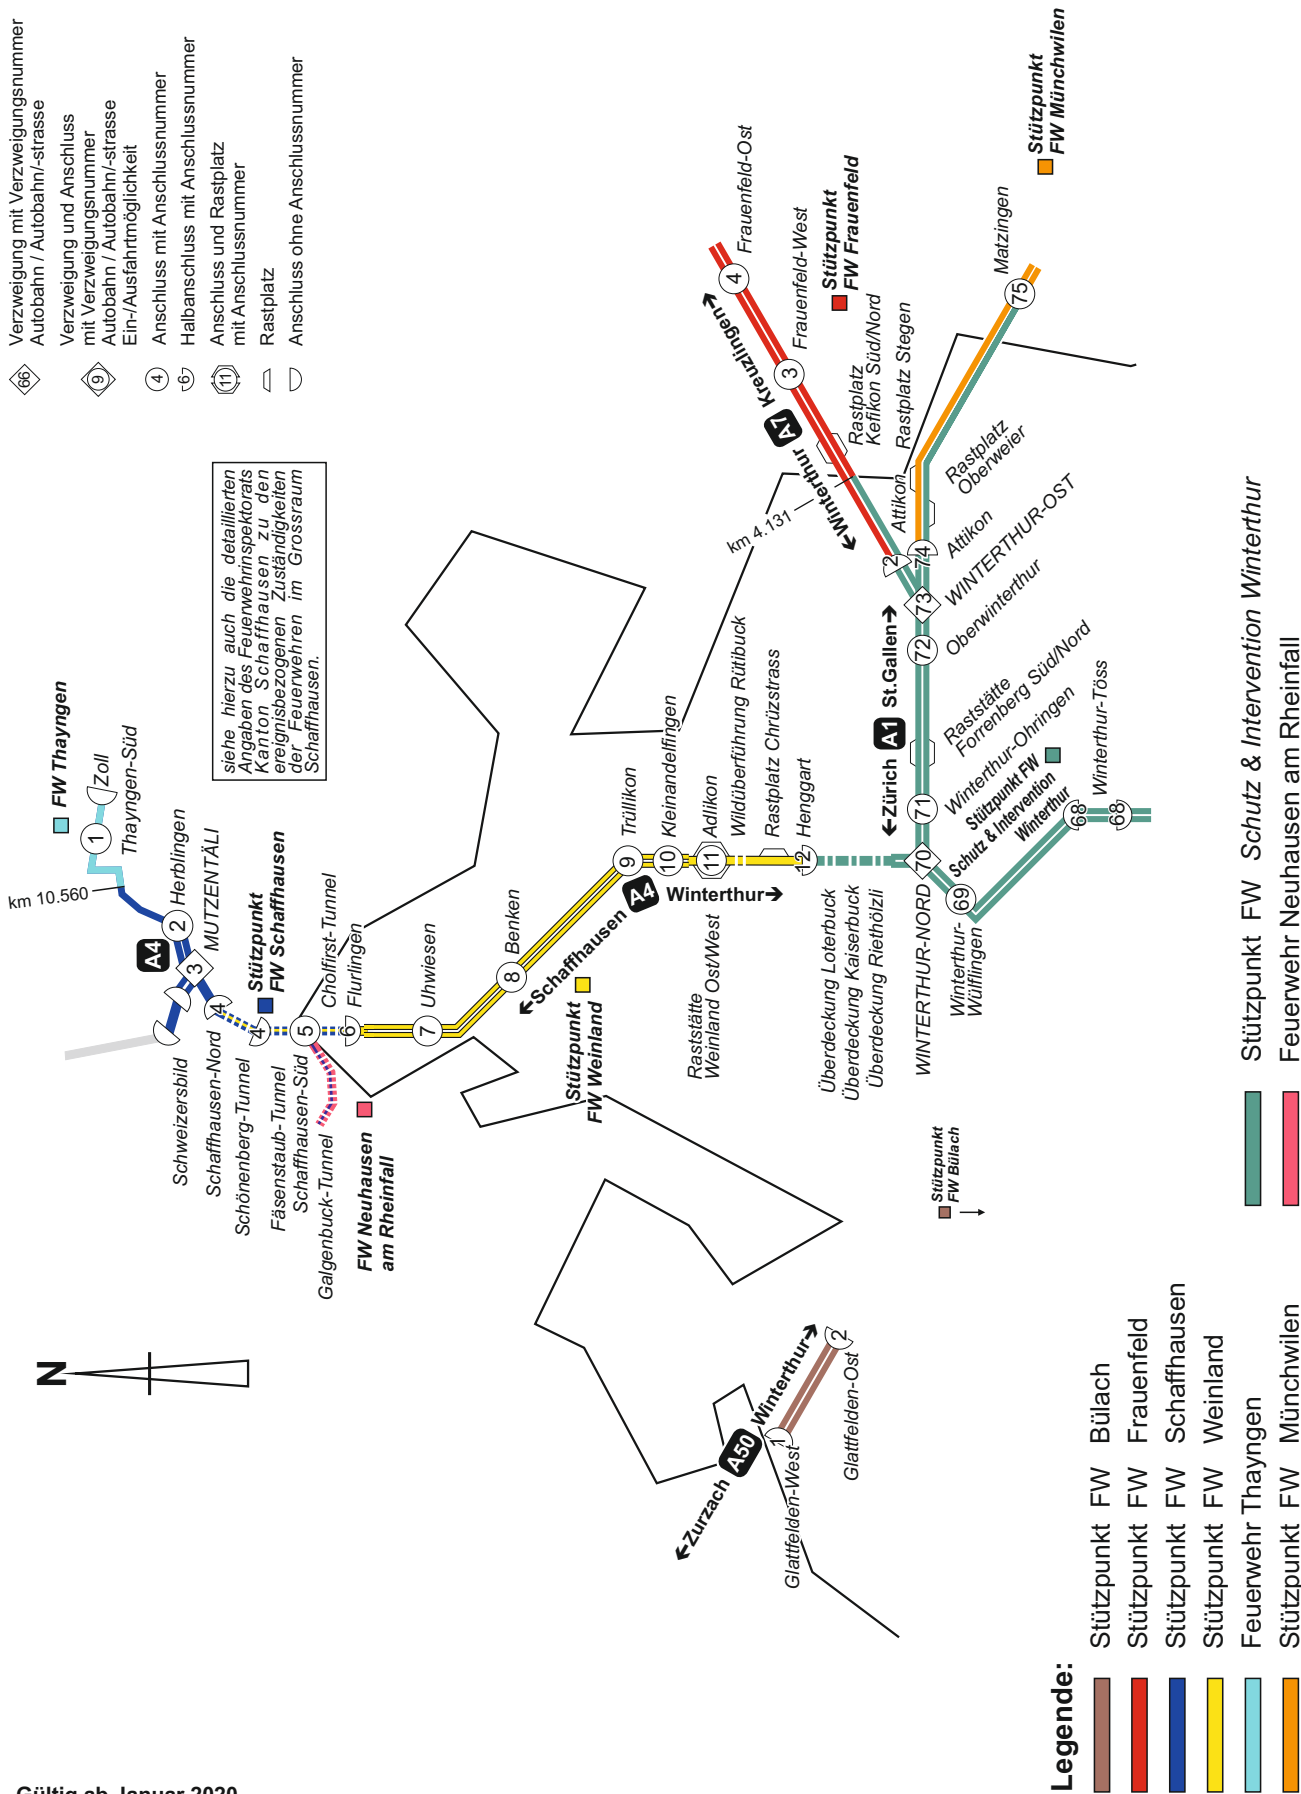

Zuständigkeit der Feuerwehr Autobahnen / Autostrassen / Nationalstrassen

Übersicht Kanton Zürich Nord

- ◊ 66 Verzeigung mit Verzweigungsnummer Autobahn / Autobahn/-strasse
- ◊ 9 Verzeigung und Anschluss mit Verzweigungsnummer Autobahn / Autobahn/-strasse Ein-/Ausfahrtmöglichkeit
- ④ Anschluss mit Anschlussnummer
- ⑥ Halbanschluss mit Anschlussnummer
- ⑪ Anschluss mit Rastplatz mit Anschlussnummer
- ◊ Rastplatz
- ◊ Anschluss ohne Anschlussnummer

siehe hierzu auch die detaillierten Angaben des Feuerwehrinspektors Kantons Schaffhausen zu den ereignisbezogenen Zuständigkeiten der Feuerwehren im Grossraum Schaffhausen.

1. **Legende:**
2. Stützpunkt FW Bülach
   - Stützpunkt FW Frauenfeld
   - Stützpunkt FW Schaffhausen
   - Stützpunkt FW Weinland
   - Feuerwehr Thayngen
   - Stützpunkt FW Münchenwilen
   - Stützpunkt FW Bülach
   - Stützpunkt FW Schütz & Intervention Winterthur
   - Feuerwehr Neuhausen am Rheinfall

Gültig ab Januar 2020